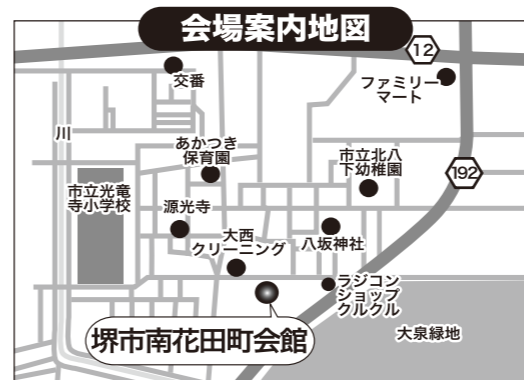

# 金岡東童謡コーラス

体験練習&活動説明会 **【入場無料/予約不要/見学自由】**

※貸し楽譜を用意しています。特に準備する物はありませんので、直接会場へのお立ち寄りも大歓迎!!

平成29年

日時: **10月13日(金)**

昼 **1時00分~2時30分**

本日 **10月6日**の練習会も見学参加自由!

次回の練習日は **10月20日**です。

場所: **堺市 南花田町会館 2階 大ホール**

※市民ならどなた様でも入場参加可能ですが、施設の利用規則により、不特定多数及び会場定員を超えないように入場制限を行います。入団及び見学の申込受付は先着順で、定員になり次第メ切りとなりますので、予めご了承下さい。

ごあいさつ  
この度あなたの町の童謡コーラスが新しい仲間を迎え、再出発します! この活動の魅力と役割を広く市民の皆様に啓発するために**参加無料の説明会(体験合唱会)**を開催します。童謡や唱歌の易しい歌唄を大斉唱して、お腹の底から歌って♪笑つての楽しい時間を過ごしましょう! 地域活動に入団して継続する事もでき、NPO支援の**曲集プレゼント**の制度有(詳しくは裏面) さあ! 歌の力で人生を明るく、寝たきりゼロ、引きこもりゼロ、元気な90才、100才代を目指し、アナタも童謡コーラスの歌仲間になろう!

NPO法人日本音楽生涯学習振興協会

(お問い合わせ先は、個人情報保護の関係上、地域住民の代表様に代わってNPO法人の童謡コーラス支援事務局で代行しております)

フリーダイヤル どうよう サイコー  
**0120-104-315**

〒078(200)3070 兵庫県神戸市中央区小野柄通6-1-3 ジイテックスビル6階

電話受付 平日 10:00~17:00 童謡コーラス 検索

50才~70才、80才代の マダム&ヤングシルバーに大人気!